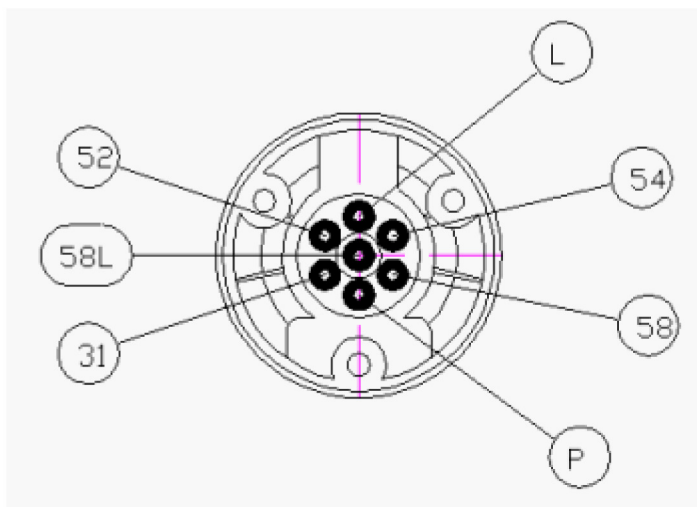

Opis spajanja 7-pol. Utičnice 12V/N

oznaka kontakta	SPAJANJE	BOJA
L	lijevi žmigavac	žuta
52	svijetlo za maglu	plava
31	pripaja se masi vozila	bijela
P	desni žmigavac	zelena
58	desna pozicija	smeđa
54	stop svijetlo	crvena
58L	lijeva pozicija	crna